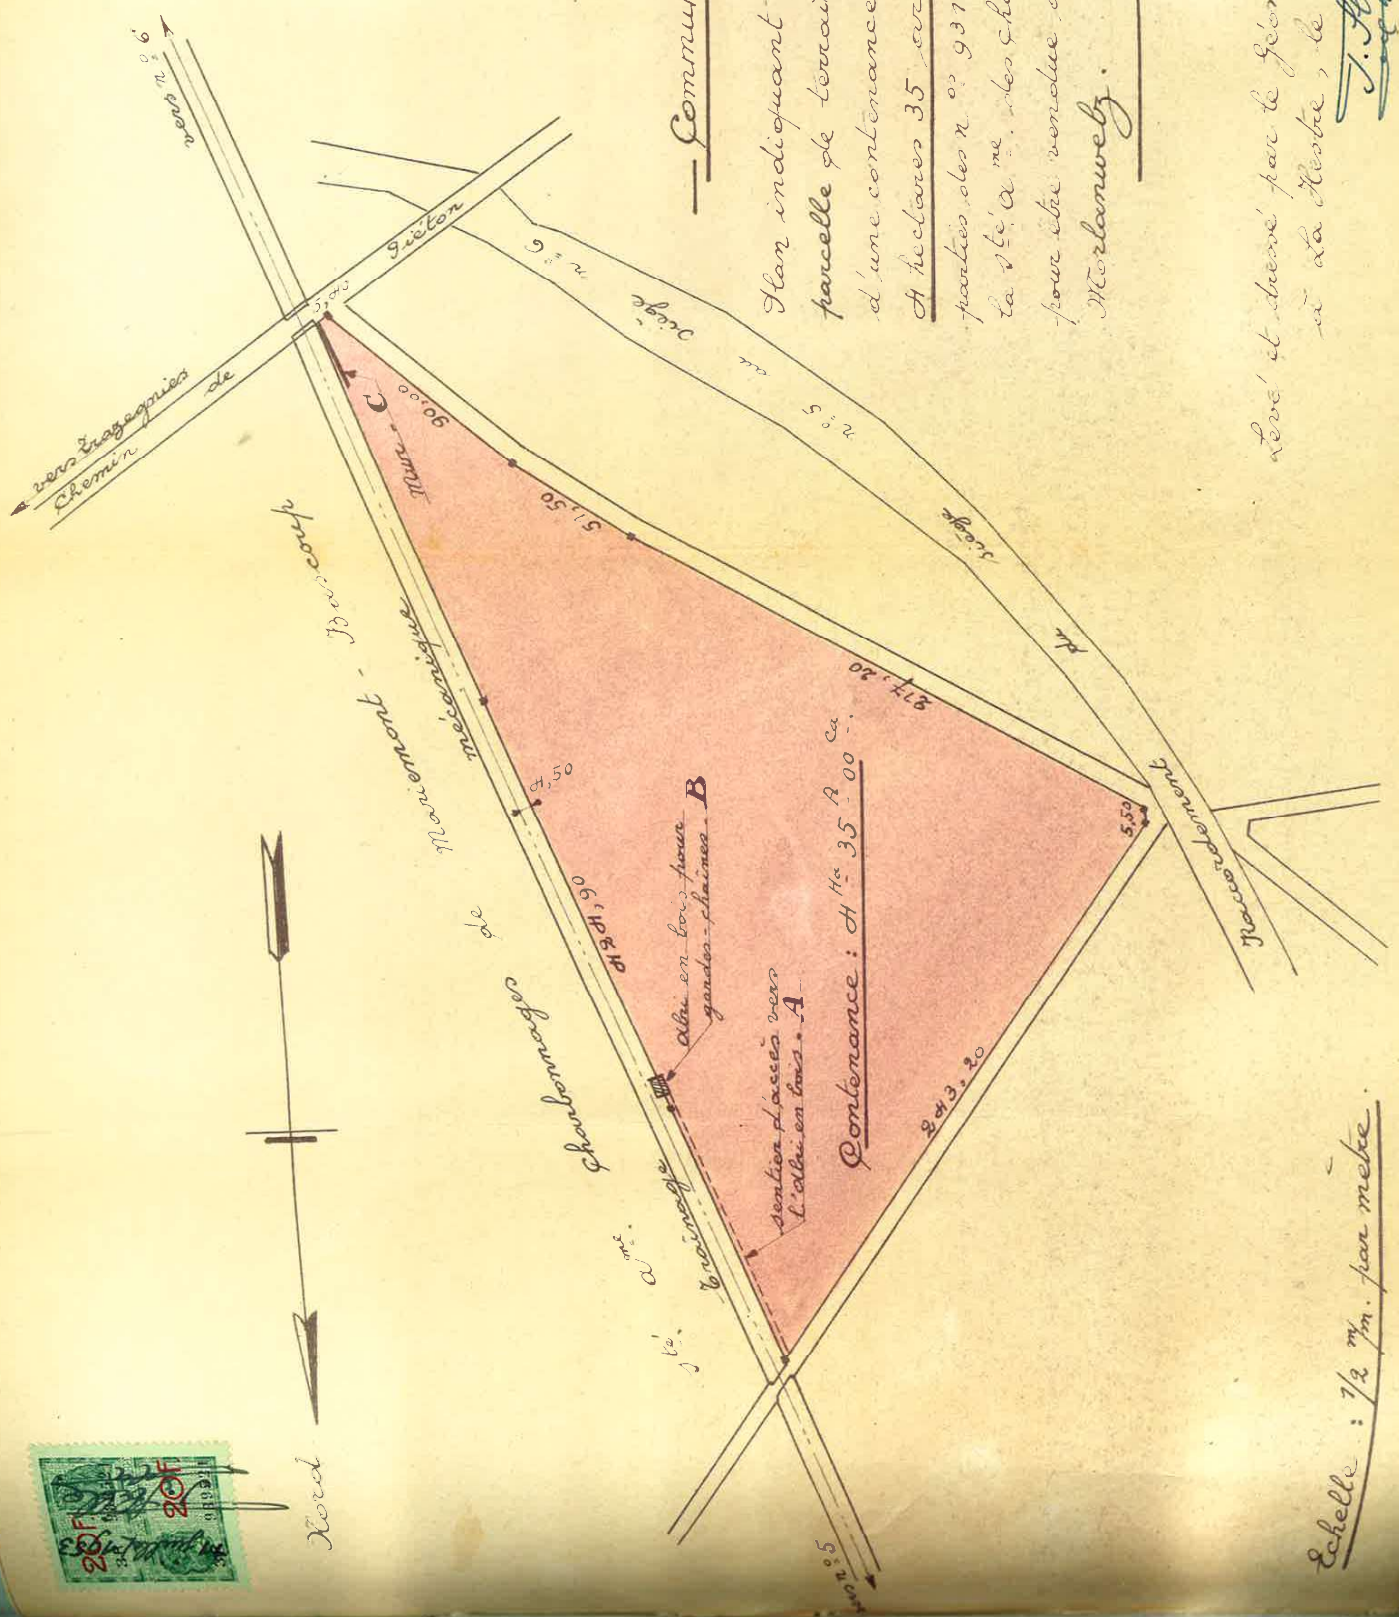

115-11

Commune de Trézeignies

Plan indiquant par une tainle rose, une parcelle de terrain en nature de fens de bois, d'une contenance d'après mesurage, de 35 ares environ, cadastrée section B, parties des n° 937 C et 7147 E, appartenant à la Ste A. me. des charbonnages de Maréumont-Trézeignies pour être vendue à Me. le Docteur Dupont, de Maréumont.

levé et dressé par le géomètre-juré, soussigné, à La Hestre, le 11 juillet 1953.

J. Hille
[Signature]

A. SILLÉ.

Échelle : 1/2 m. par mètre.